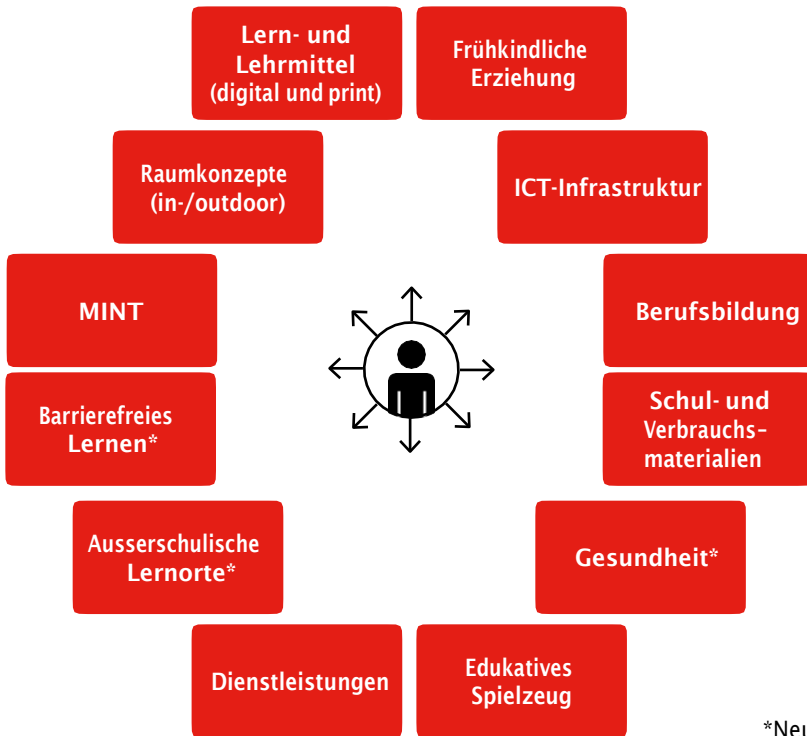

Grosse Themenvielfalt als Plus

Die Ausstellungsschwerpunkte der Swissdidac Bern – für eine optimale Markenpräsenz:

Messehighlights der Swissdidac Bern 2018

- FORUM WEITERBILDUNG von swissuniversities
- Fachforen mit Präsentationsmöglichkeiten für Aussteller direkt in den Hallen.
  Themenschwerpunkte: Schule digital, Forum 4–8, Didaktik, Raumkonzepte
- Guided Tours