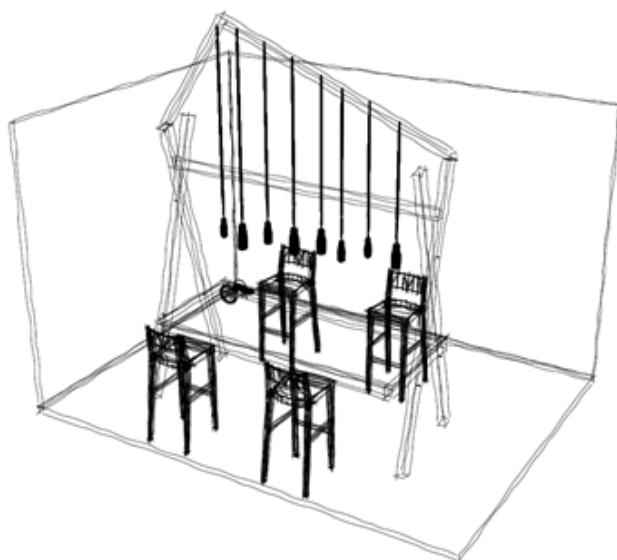

BERNEXPO⁺
GRUPE

MODULSTAND BASIC

- Standfläche, 6 m²
- Holzwände roh, Höhe: 257 cm
- Rollenteppich (anthrazit)
- Stromanschluss und -konsum, 230 V
- Abfallentsorgung
- Grundreinigung vor Messe und tägliche Standreinigung während Messe
- Kommunikationsgrundpaket

Beispiel: BASIC, 6 m² Eckstand

	Modulstand BASIC (6 m²)	Zusätzlicher m²
Mitglieder motosuisse	CHF 2'000.00	CHF 282.00
Nichtmitglieder	CHF 2'600.00	CHF 384.00

MODULSTAND BUDGET

- Standfläche, 12 m²
- Holzwände roh, Höhe: 257 cm
- Rollenteppich (anthrazit)
- 1 Theke, Holz (B:250, H:244, T:100 cm), inkl. 4 Barhocker
- 1 Beleuchtung über Theke
- Stromanschluss und -konsum, 230 V
- Abfallentsorgung
- Grundreinigung vor Messe und tägliche Standreinigung während Messe
- Kommunikationsgrundpaket