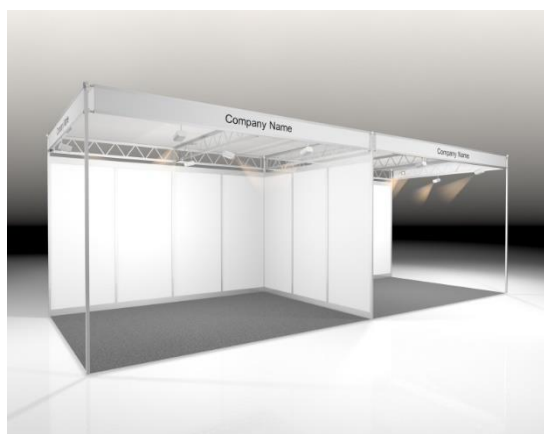

Beispiel: Basic-Stand 12m² mit 2 offenen Seiten

Inkludierte Leistungen

- Stand Auf- und Abbau
- Wände 2.50m hoch, weiss, Dünnspon 5mm, SYMA-Aluminium-Konstruktion
- SYMA-Blende, 225 mm hoch, weiss
- Beschriftung der Blende/n max. 30 Buchstaben pro offene Standseite, Schrifttyp Helvetica H = 100mm
- Dachsegel über gesamten Stand
- Teppich, Farbe nach Wahl
- Beleuchtung (1 Spot pro 3 m²)

Standfläche	offene Seiten	Preis	Frühbuchungsrabatt*
8m² (4x2)	1	CHF 3'590.00	CHF 200.00*
8m² (4x2)	2	CHF 4'150.00	CHF 200.00*
12m² (4x3)	1	CHF 5'050.00	CHF 400.00*
12m² (4x3)	2	CHF 5'890.00	CHF 400.00*
15m² (5x3)	1	CHF 6'230.00	CHF 500.00*
15m² (5x3)	2	CHF 7'280.00	CHF 500.00*
18m² (6x3)	1	CHF 7'310.00	CHF 600.00*
18m² (6x3)	2	CHF 8'570.00	CHF 600.00*
18m² (6x3)	3	CHF 8'840.00	CHF 600.00*
ab 20m²	1	CHF 395.00 / m²	CHF 25.00 / m²*
ab 20m²	2	CHF 465.00 / m²	CHF 25.00 / m²*
ab 20m²	3	CHF 480.00 / m²	CHF 25.00 / m²*