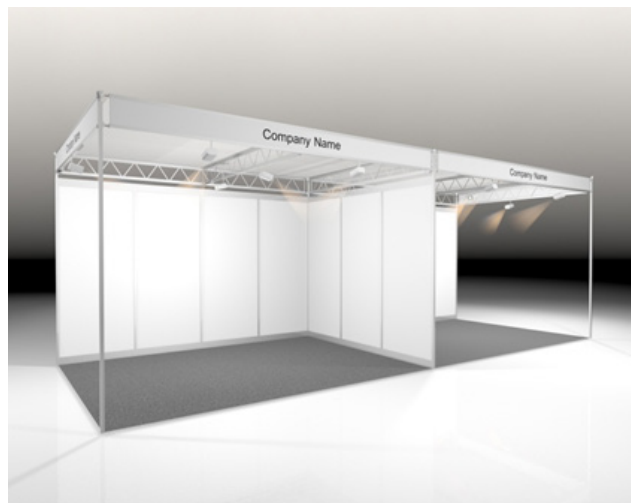

STANDPAKET MODUL

- Stand Auf- und Abbau
- Wände 2.50m hoch, weiss, Dünnspon 5mm, SYMA-Aluminium-Konstruktion
- SYMA-Blende, 225 mm hoch, weiss
- Beschriftung der Blende/n max. 30 Buchstaben pro offene Standseite, Schrifttyp Helvetica H = 100mm
- Dachsegel über gesamten Stand
- Teppich, Farbe nach Wahl
- Beleuchtung (1 Spot pro 3 m²)
- Mobiliar: nicht inbegriffen

Standfläche	Preis	Frühbuchungsrabatt
9m² (3x3)	CHF 4'700.00	CHF 300.00
12m² (4x3)	CHF 5'450.00	CHF 400.00
15m² (5x3)	CHF 6'655.00	CHF 500.00
18m² (6x3)	CHF 7'825.00	CHF 600.00
ab 20m²	CHF 415.00 / m²	CHF 25.00 / m²

Beispiel: Modulstand 12m²

STANDPAKET GOLF

- Stand Auf- und Abbau
- Wände 2.50m hoch, weiss, Dünnspon 5mm, SYMA-Aluminium-Konstruktion
- SYMA-Spezialblende
- Beschriftung der Blende/n max. 30 Buchstaben pro offene Standseite, Schrifttyp Helvetica H = 100mm
- Dachsegel über gesamten Stand
- Teppich beige
- Beleuchtung (1 Spot pro 3m²)

Mobiliar:

- bis 17m²: 1 Barkorpus, 1 Barhocker
- bis 18m²: 2 Barkorpuse, 2 Barhocker

Standfläche	Preis	Frühbuchungsrabatt
9m² (3x3)	CHF 5'150.00	CHF 300.00
12m² (4x3)	CHF 5'850.00	CHF 400.00
15m² (5x3)	CHF 7'200.00	CHF 500.00
18m² (6x3)	CHF 8'275.00	CHF 600.00
ab 20m²	CHF 440.00 / m²	CHF 25.00 / m²