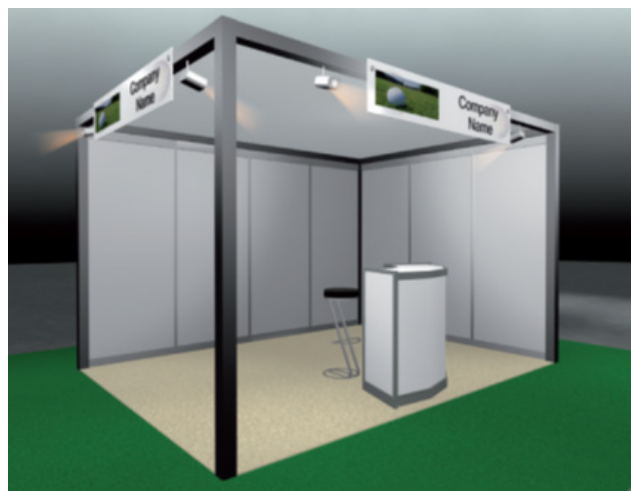

Beispiel: Modulstand 12m²

STANDPAKET GOLF

- Stand Auf- und Abbau
- Wände 2.50m hoch, weiss, Dünnspon 5mm, SYMA-Aluminium-Konstruktion
- SYMA-Spezialblende
- Beschriftung der Blende/n max. 30 Buchstaben pro offene Standseite, Schrifttyp Helvetica H = 100mm
- Dachsegel über gesamten Stand
- Teppich beige
- Beleuchtung (1 Spot pro 3m²)

Mobiliar:

- bis 17m²: 1 Barkorpus, 1 Barhocker
- bis 18m²: 2 Barkorpuse, 2 Barhocker

Standfläche	Preis	Frühbuchungsrabatt
9m ² (3x3)	CHF 5'150.00	CHF 300.00
12m ² (4x3)	CHF 5'850.00	CHF 400.00
15m ² (5x3)	CHF 7'200.00	CHF 500.00
18m ² (6x3)	CHF 8'275.00	CHF 600.00
ab 20m ²	CHF 440.00 / m ²	CHF 25.00 / m ²