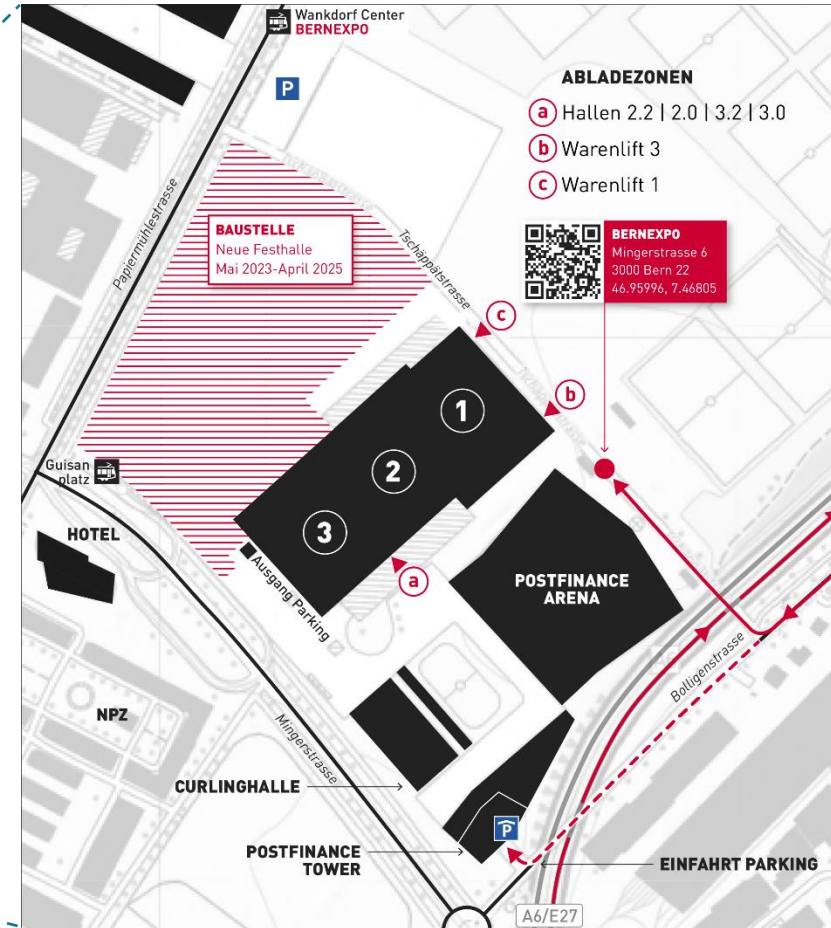

ANFAHRTS- UND ZUGANGSPLAN MAI 2023 – APRIL 2025