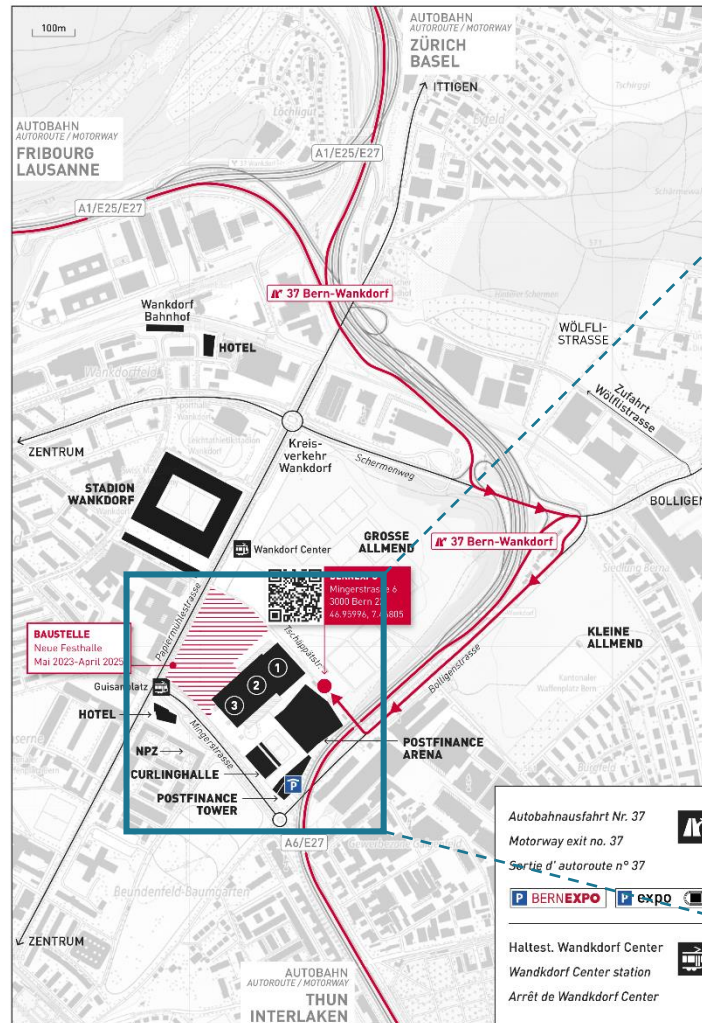

ANFAHRTS- UND ZUGANGSPLAN MAI 2023 – APRIL 2025